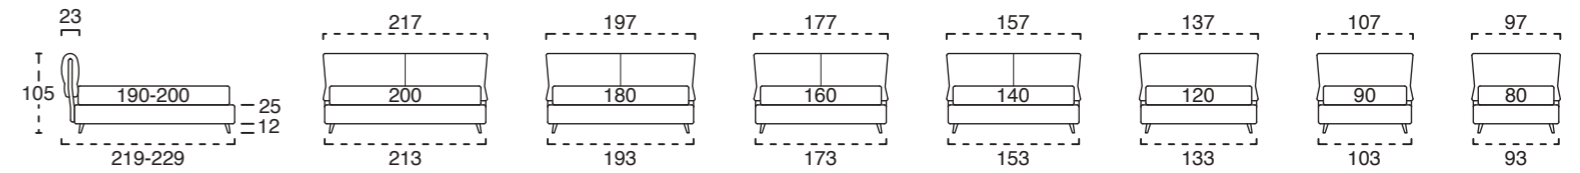

ANDROMEDA

ANDROMEDA

ANDROMEDA H. 25 CM

PIEDINI PER GIROLETTO H. 25 CM / FEET FOR BED FRAME H. 25

| STANDARD CM. 12 | FINITURA OPTIONAL | OPTIONAL F CM. 12 | G CM. 12 | Q CM. 12 | L CM. 10 | M CM. 10 | R CM. 12 | S CM. 12 | V CM. 12 | FINITURA RAL |
|---------------------|----------------------|---|---------------------------------|---|-------------------------|---|--------------------------|--------------------------|------------|--|
| | | | | | | | | | | |
| LEGNO.WOOD BLACK | BIANCO NATURALE | LEGNO.WOOD BLACK BIANCO NATURALE | METALLO.METAL BLACK CROMO | METALLO.METAL BLACK INOX SATINATO | METALLO.METAL GRIGIO | LEGNO.WOOD BLACK BIANCO NATURALE | METALLO.METAL TITANIO | METALLO.METAL TITANIO | PLEXIGLASS | SUPPLEMENTARE PER TUTTI I PIEDI OPTIONAL FOR ALL FEET |

| TESSUTO / FABRIC | PELLE / LEATHER | TESTATA / HEADBOARD | GIROLETTO / BED FRAME |
|--|--|--|--|
| | | | |
| COMPLETAMENTE SFODERABILE COMPLETELY REMOVABLE COVERING | COVER E RING SFODERABILI VERSIONE PELLE: UN LATO COVER SEMPRE IN TESSUTO COVER AND BED FRAME REMOVABLE COVERING LEATHER VERSION: ONE SIDE OF THE COVER IS ALWAYS IN FABRIC | STRUTTURA agglomerato di legno e multistrato di legno. IMBOTTITURA poliuretano espanso indeformabile 25kg/m ³ rivestito con ovatta acrilica alta resilienza. STRUCTURE wood multilayer. PADDING stress resistant expanded polyurethane 25kg/m ³ covered with high resilience acrylic wadding. | GIROLETTO VERO LEGNO FRAME IN REAL WOOD STRUTTURA multistrato di legno. IMBOTTITURA poliuretano espanso indeformabile 25kg/m ³ rivestito vellutino acrilico. STRUCTURE wood multilayer. PADDING stress resistant expanded polyurethane 25kg/m ³ covered with acrylic velvet. |