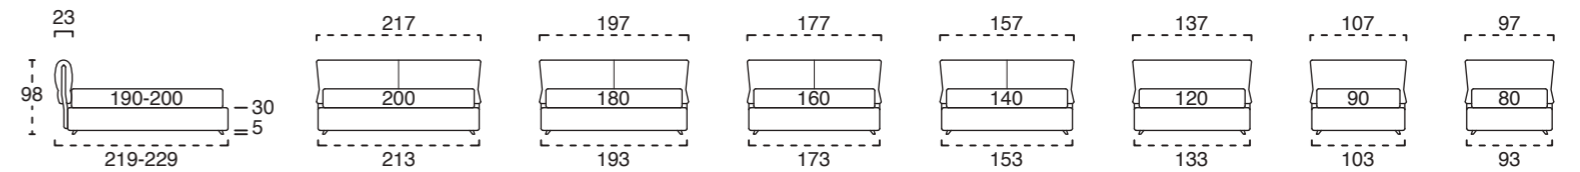

ANDROMEDA H. 30 CM

PIEDINI PER GIROLETTO H. 30 CM / FEET FOR BED FRAME H. 30 CM

STANDARD CM. 5	FINITURA OPTIONAL	OPTIONAL N CM. 5	P CM. 5	L CM. 10	M CM. 10	FINITURA RAL
LEGNO.WOOD BLACK	BIANCO NATURALE	LEGNO.WOOD BLACK BIANCO NATURALE	METALLO.METAL BLACK CROMO	METALLO.METAL GRIGIO	LEGNO.WOOD BLACK BIANCO NATURALE	SUPPLEMENTARE PER TUTTI I PIEDI OPTIONAL FOR ALL FEET