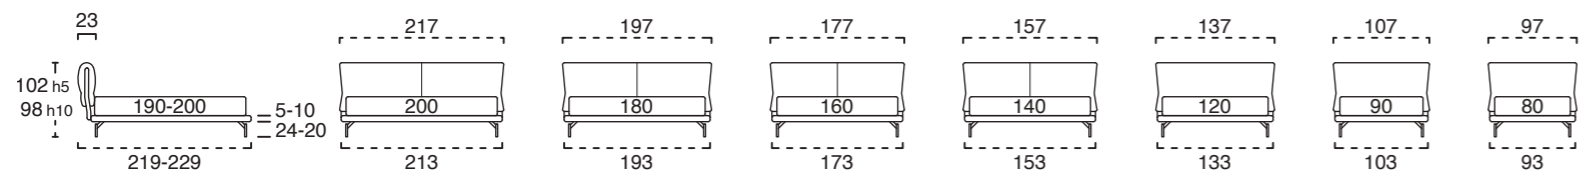

ANDROMEDA H. 5 / H. 10 CM

PIEDINI PER GIROLETTO H. 5/10 CM / FEET FOR BED FRAME H. 5/10 CM

STANDARD CM. 24/20	FINITURA OPTIONAL	OPTIONAL A CM. 24/20	B CM. 24/20	D CM. 24/20	E CM. 24/20	T CM. 24/20	U CM. 24/20	FINITURA RAL
LEGNO.WOOD BLACK	BIANCO NATURALE	LEGNO.WOOD BLACK BIANCO NATURALE	LEGNO.WOOD BLACK BIANCO NATURALE	METALLO.METAL BLACK CROMO	PLEXIGLASS	METALLO.METAL TITANIO	METALLO.METAL TITANIO SOLO SU GIROLETTO H10 ONLY FOR H10 BED FRAME	SUPPLEMENTARE PER TUTTI I PIEDI OPTIONAL FOR ALL FEET

SISTEMI PER GIROLETTO H. 25 E H. 30 CM / LIFT UP MECHANISMS FOR BED FRAME H. 25/H. 30 CM

SISTEMA ALZARETE YPSILON YPSILON LIFT-UP MECHANISM FOR BED BASE	SISTEMA ALZARETE MASTER MASTER LIFT-UP MECHANISM FOR BED BASE	SISTEMA ALZARETE MASTER PLUS DOPPIO PISTONE DI SERIE MASTER PLUS LIFT-UP MECHANISM FOR BED BASE DOUBLE PISTON INCLUDED

OPTIONAL GIROLETTO INSIDE / OPTIONAL INSIDE RING

--- STANDARD	— INSIDE - 6,5 CM
IL MATERASSO VIENE INCASSATO DI 6.5 CM ALL'INTERNO DEL GIROLETTO. DISPONIBILE SOLO SU H. 25/H. 30 CM PER SISTEMI ALZARETE Y E MASTER CON RETE STANDARD O DELUXE. MATTRESS IS RECESSED IN THE BED'S STRUCTURE FOR 6.5 CM. AVAILABLE ONLY FOR H. 25/H. 30 CM Y AND MASTER LIFTING UP MECHANISM WITH STANDARD BASE OR DELUXE BASE.